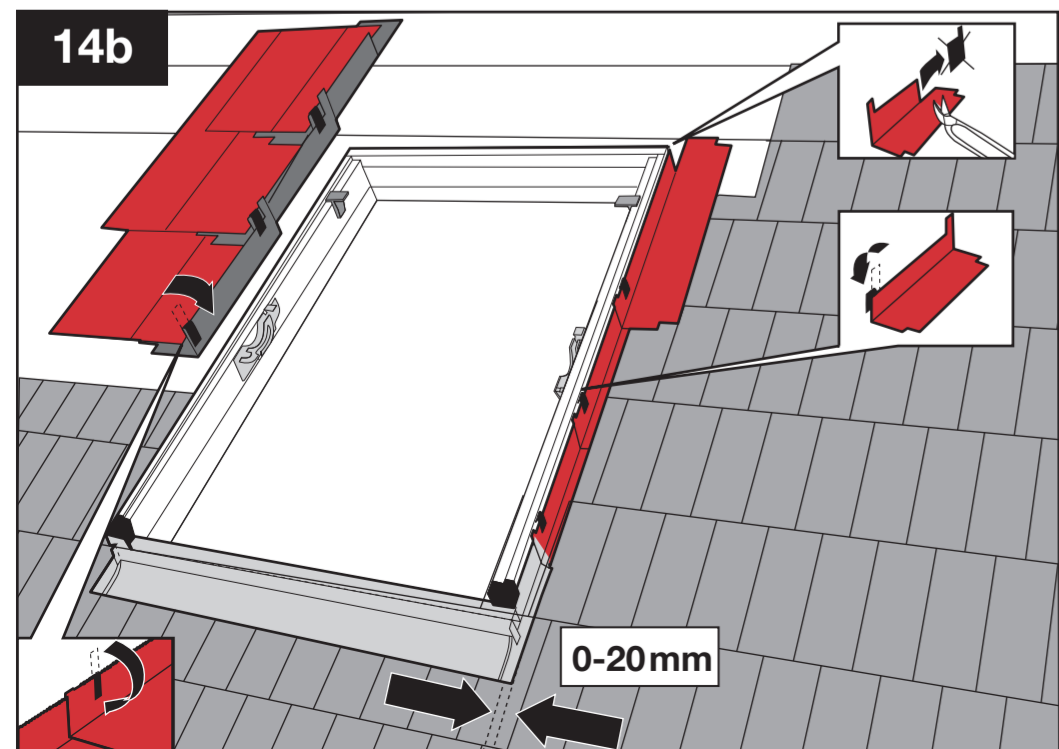

**PREMIUM  
THERMO**  
XPT B1500

**roofART**  
OKNA DACHOWE

**PCV THERMO**  
XCT B1500

**TFX 15-90°**  
**UFX 15-90°**  
**SFX 15-90°**

\* Roofing underlay not included • Krovna folija nije u kutiji • Střešní folie není součástí dodávky. • Waterkerende manchet / dampfolie wordt niet meegeleverd • Film sous-toiture non inclus • Dachfolie ist nicht in der Verpackung enthalten • A doboz nem tartalmazza a tetőfóliát • Folia impermeabilizacji nie jest załączona • Membrana de acoperis nu este inclusa • Strešná fólia nie je súčasťou balenia • Lámina impermeable no incluida