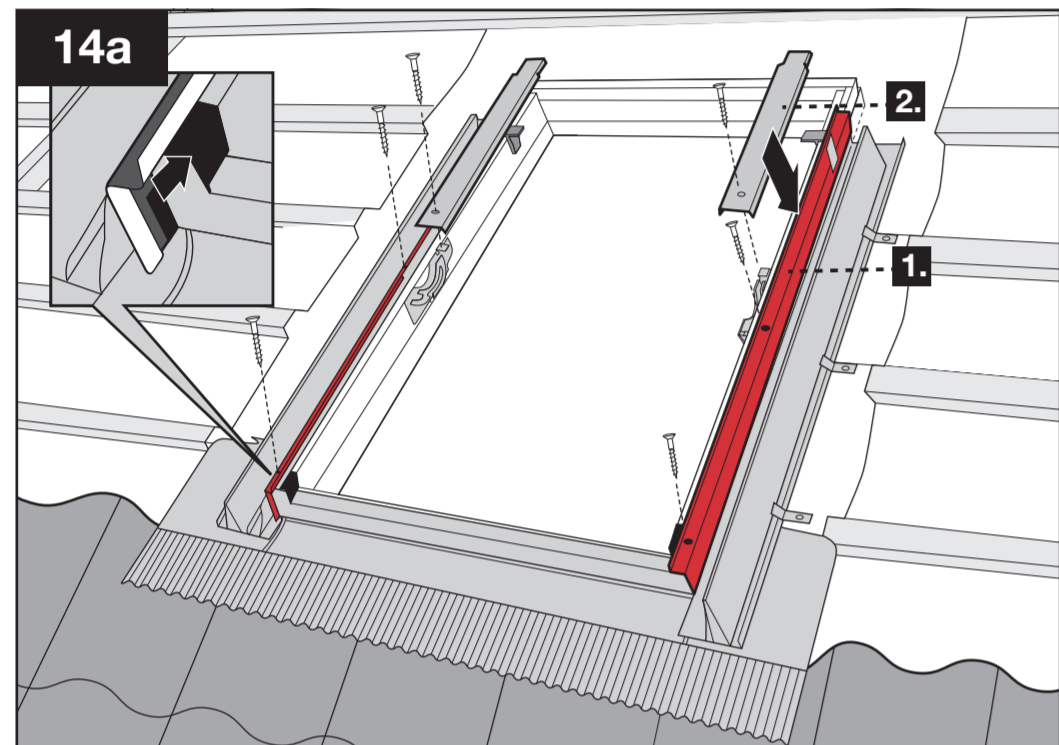

**PREMIUM  
THERMO**  
XPT B1500

**roofART**  
OKNA DACHOWE

**PCV THERMO**  
XCT B1500

**TFX 15-90°**  
**UFX 15-90°**  
**SFX 15-90°**

\* Roofing underlay not included • Krovna folija nije u kutiji • Střešní folie není součástí dodávky. • Waterkerende manchet / dampfolie wordt niet meegeleverd • Film sous-toiture non inclus • Dachfolie ist nicht in der Verpackung enthalten • A doboz nem tartalmazza a tetőfóliát • Folia impermeabilizacji nie jest załączona • Membrana de acoperis nu este inclusa • Strešná fólia nie je súčasťou balenia • Lámina impermeable no incluida