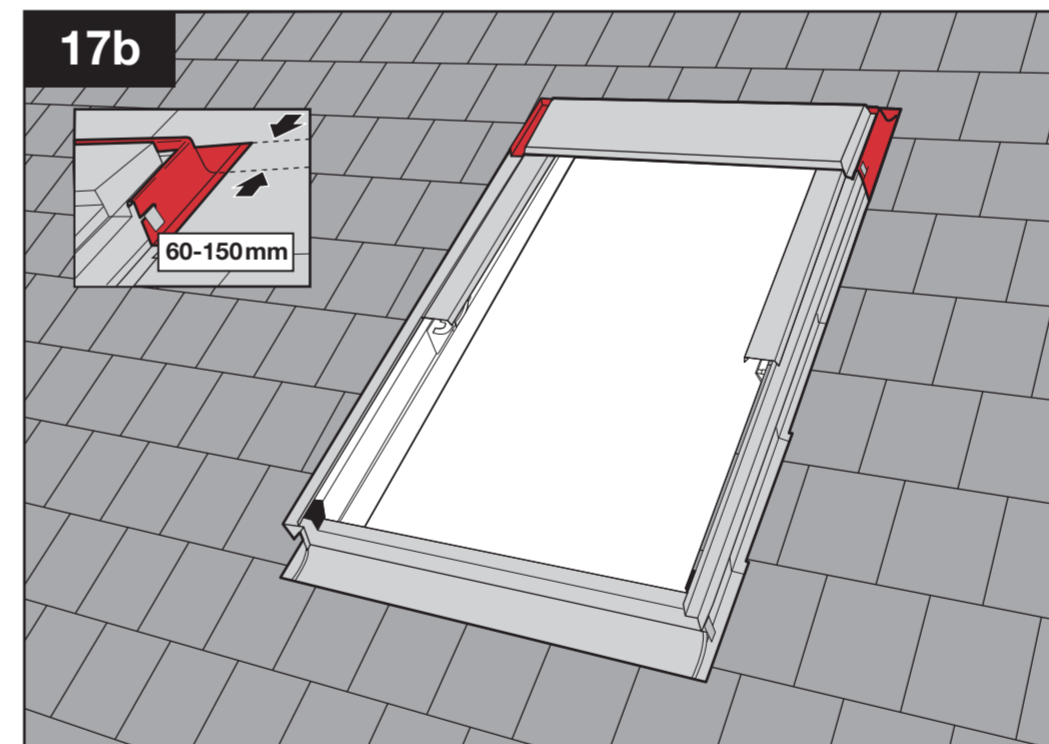

**PREMIUM  
THERMO**  
XPT B1500

**roofART**  
OKNA DACHOWE

**PCV THERMO**  
XCT B1500

**TFX 15-90°**  
**UFX 15-90°**  
**SFX 15-90°**

\* Roofing underlay not included • Krovna folija nije u kutiji • Střešní folie není součástí dodávky. • Waterkerende manchet / dampfolie wordt niet meegeleverd • Film sous-toiture non inclus • Dachfolie ist nicht in der Verpackung enthalten • A doboz nem tartalmazza a tetőfóliát • Folia impermeabilizacji nie jest załączona • Membrana de acoperis nu este inclusa • Strešná fólia nie je súčasťou balenia • Lámina impermeable no incluida