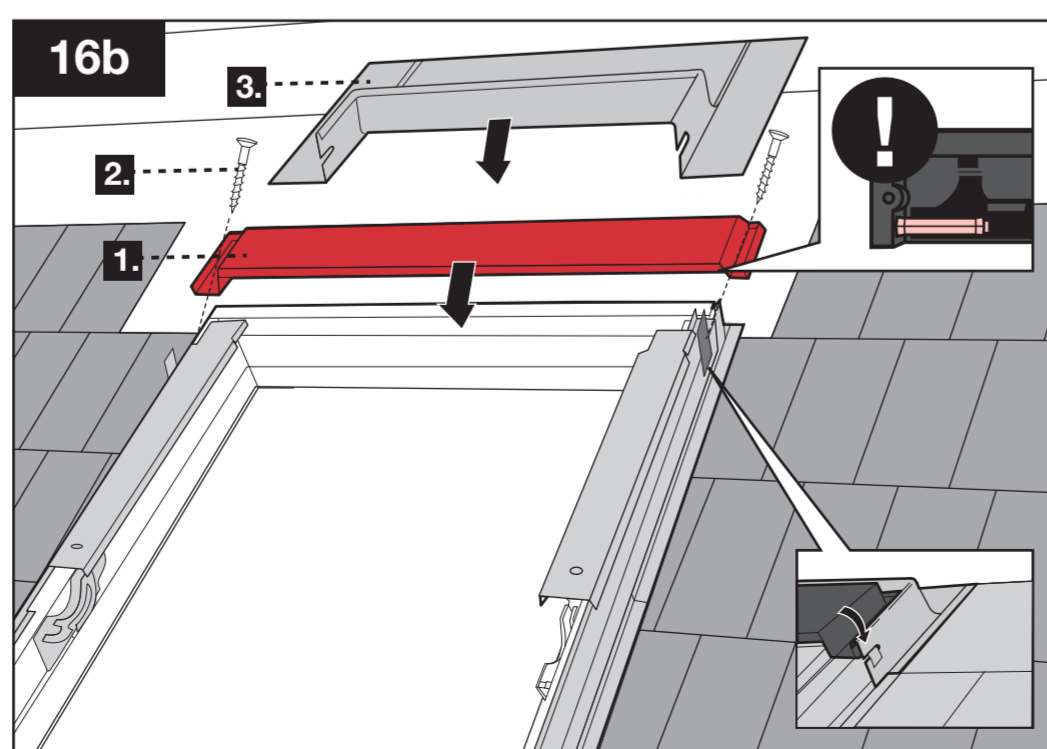

**PREMIUM  
THERMO**  
XPT B1500

**roofART**  
OKNA DACHOWE

**PCV THERMO**  
XCT B1500

**TFX 15-90°**  
**UFX 15-90°**  
**SFX 15-90°**

\* Roofing underlay not included • Krovna folija nije u kutiji • Střešní folie není součástí dodávky. • Waterkerende manchet / dampfolie wordt niet meegeleverd • Film sous-toiture non inclus • Dachfolie ist nicht in der Verpackung enthalten • A doboz nem tartalmazza a tetőfóliát • Folia impermeabilizacji nie jest załączona • Membrana de acoperis nu este inclusa • Strešná fólia nie je súčasťou balenia • Lámina impermeable no incluida