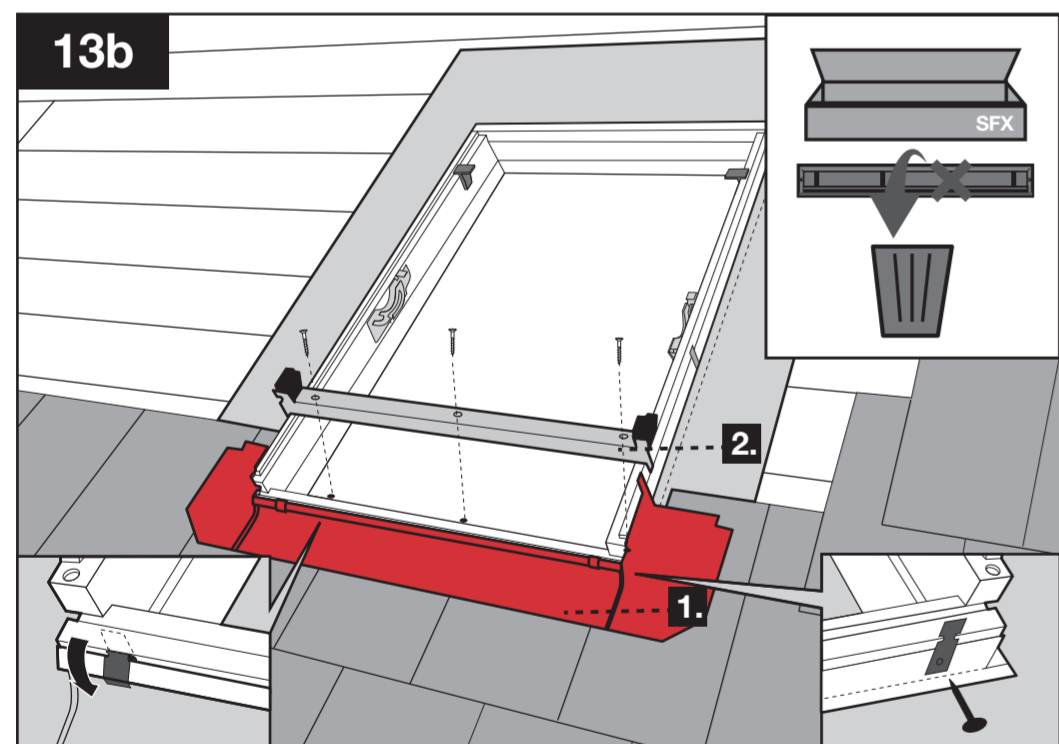

**PREMIUM  
THERMO**  
XPT B1500

**roofART**  
OKNA DACHOWE

**PCV THERMO**  
XCT B1500

**TFX 15-90°**  
**UFX 15-90°**  
**SFX 15-90°**

\* Roofing underlay not included • Krovna folija nije u kutiji • Střešní folie není součástí dodávky. • Waterkerende manchet / dampfolie wordt niet meegeleverd • Film sous-toiture non inclus • Dachfolie ist nicht in der Verpackung enthalten • A doboz nem tartalmazza a tetőfóliát • Folia impermeabilizacji nie jest załączona • Membrana de acoperis nu este inclusa • Strešná fólia nie je súčasťou balenia • Lámina impermeable no incluida