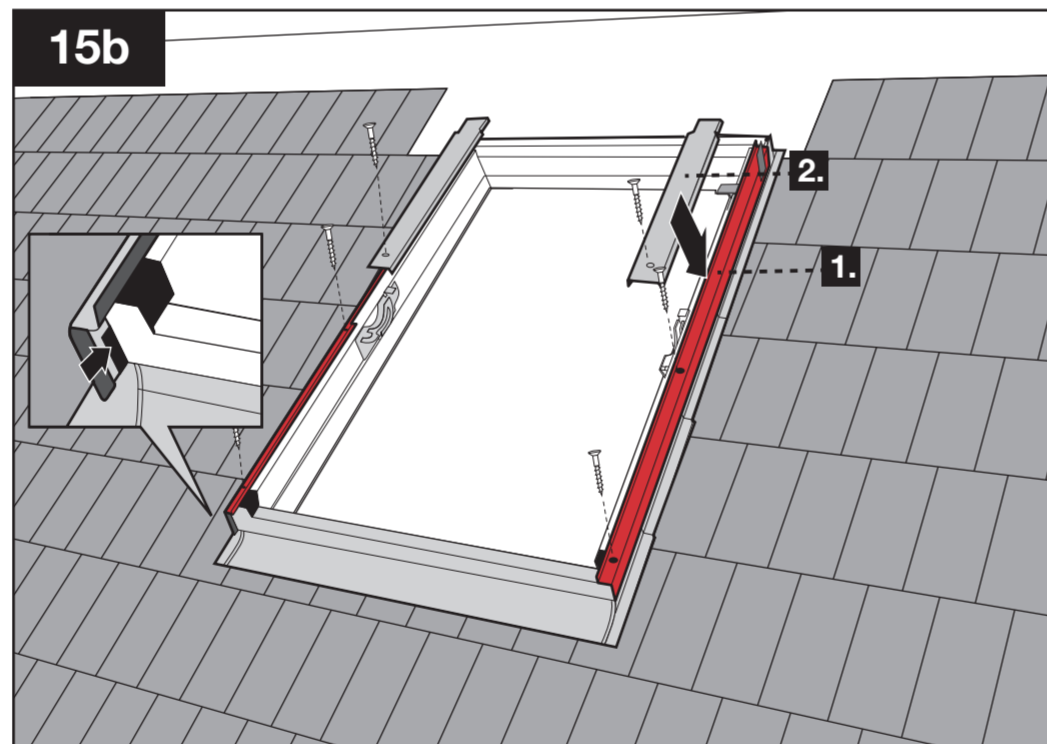

**PREMIUM  
THERMO**  
XPT B1500

**roofART**  
OKNA DACHOWE

**PCV THERMO**  
XCT B1500

**TFX 15-90°**  
**UFX 15-90°**  
**SFX 15-90°**

\* Roofing underlay not included • Krovna folija nije u kutiji • Střešní folie není součástí dodávky. • Waterkerende manchet / dampfolie wordt niet meegeleverd • Film sous-toiture non inclus • Dachfolie ist nicht in der Verpackung enthalten • A doboz nem tartalmazza a tetőfóliát • Folia impermeabilizacji nie jest załączona • Membrana de acoperis nu este inclusa • Strešná fólia nie je súčasťou balenia • Lámina impermeable no incluida