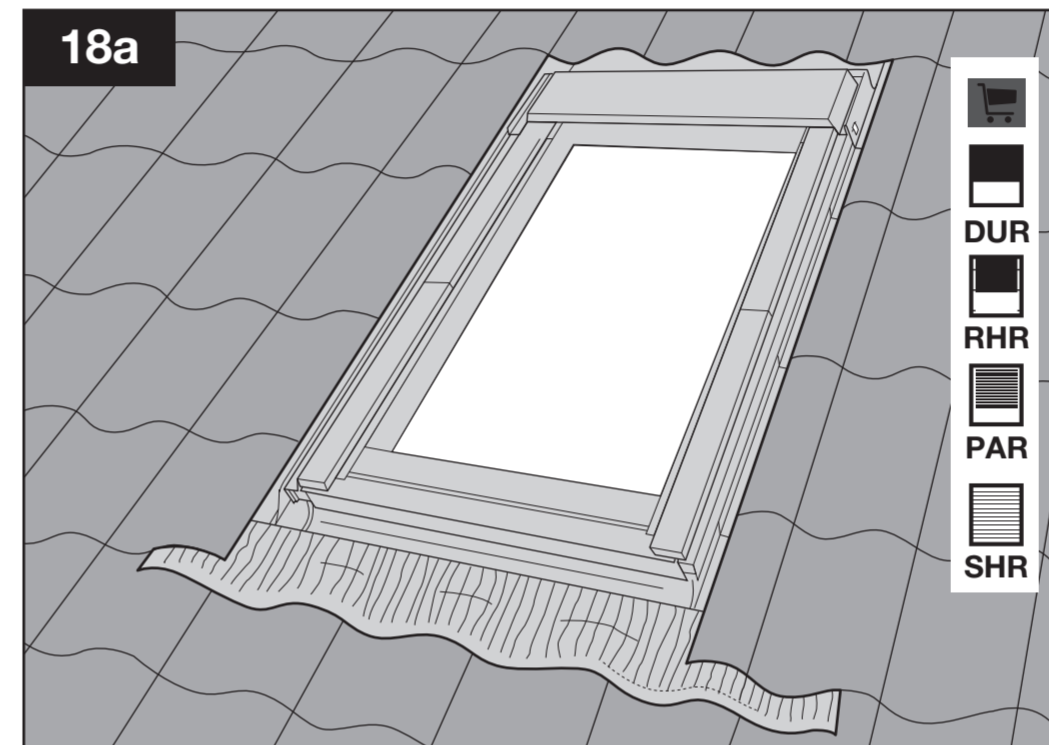

**PREMIUM  
THERMO**  
XPT B1500

**roofART**  
OKNA DACHOWE

**PCV THERMO**  
XCT B1500

**TFX 15-90°**  
**UFX 15-90°**  
**SFX 15-90°**

\* Roofing underlay not included • Krovna folija nije u kutiji • Střešní folie není součástí dodávky. • Waterkerende manchet / dampfolie wordt niet meegeleverd • Film sous-toiture non inclus • Dachfolie ist nicht in der Verpackung enthalten • A doboz nem tartalmazza a tetőfóliát • Folia impermeabilizacji nie jest załączona • Membrana de acoperis nu este inclusa • Strešná fólia nie je súčasťou balenia • Lámina impermeable no incluida