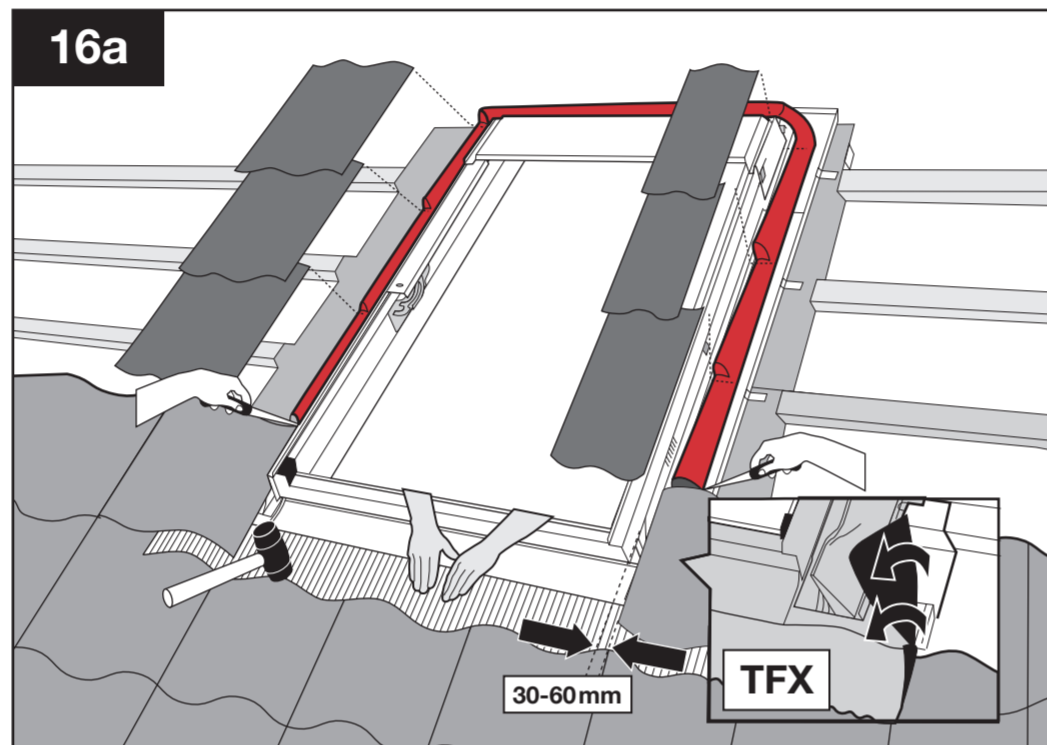

**PREMIUM  
THERMO**  
XPT B1500

**roofART**  
OKNA DACHOWE

**PCV THERMO**  
XCT B1500

**TFX 15-90°**  
**UFX 15-90°**  
**SFX 15-90°**

\* Roofing underlay not included • Krovna folija nije u kutiji • Střešní folie není součástí dodávky. • Waterkerende manchet / dampfolie wordt niet meegeleverd • Film sous-toiture non inclus • Dachfolie ist nicht in der Verpackung enthalten • A doboz nem tartalmazza a tetőfóliát • Folia impermeabilizacji nie jest załączona • Membrana de acoperis nu este inclusa • Strešná fólia nie je súčasťou balenia • Lámina impermeable no incluida