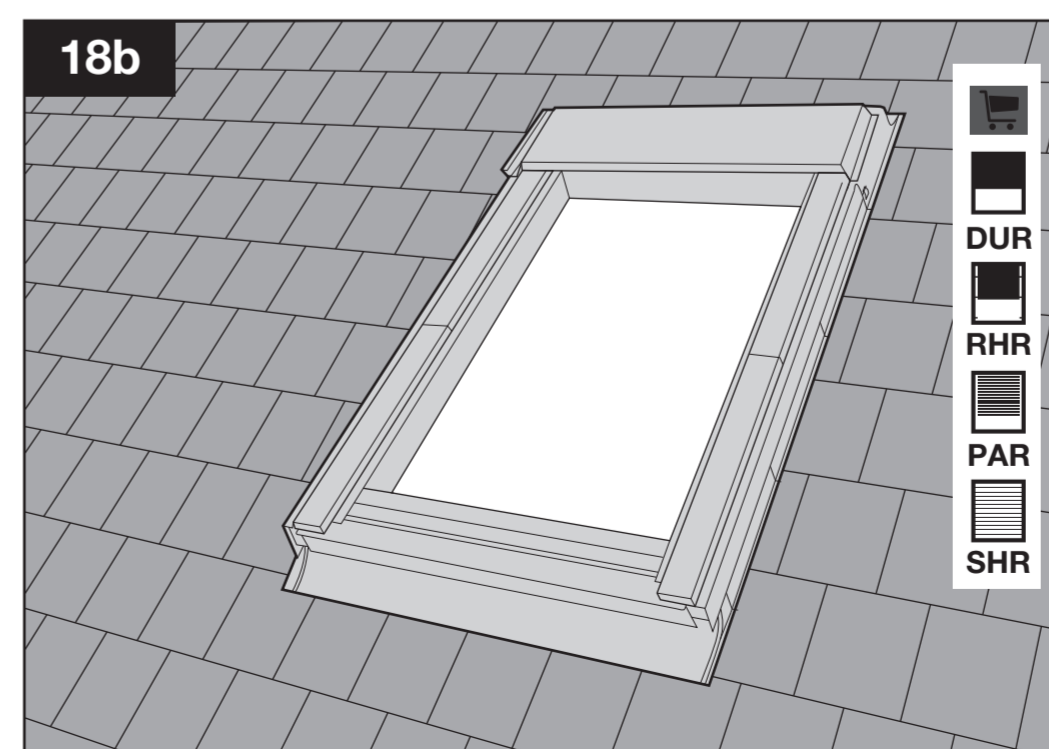

**PREMIUM  
THERMO**  
XPT B1500

**roofART**  
OKNA DACHOWE

**PCV THERMO**  
XCT B1500

**TFX 15-90°**  
**UFX 15-90°**  
**SFX 15-90°**

\* Roofing underlay not included • Krovna folija nije u kutiji • Střešní folie není součástí dodávky. • Waterkerende manchet / dampfolie wordt niet meegeleverd • Film sous-toiture non inclus • Dachfolie ist nicht in der Verpackung enthalten • A doboz nem tartalmazza a tetőfóliát • Folia impermeabilizacji nie jest załączona • Membrana de acoperis nu este inclusa • Strešná fólia nie je súčasťou balenia • Lámina impermeable no incluida